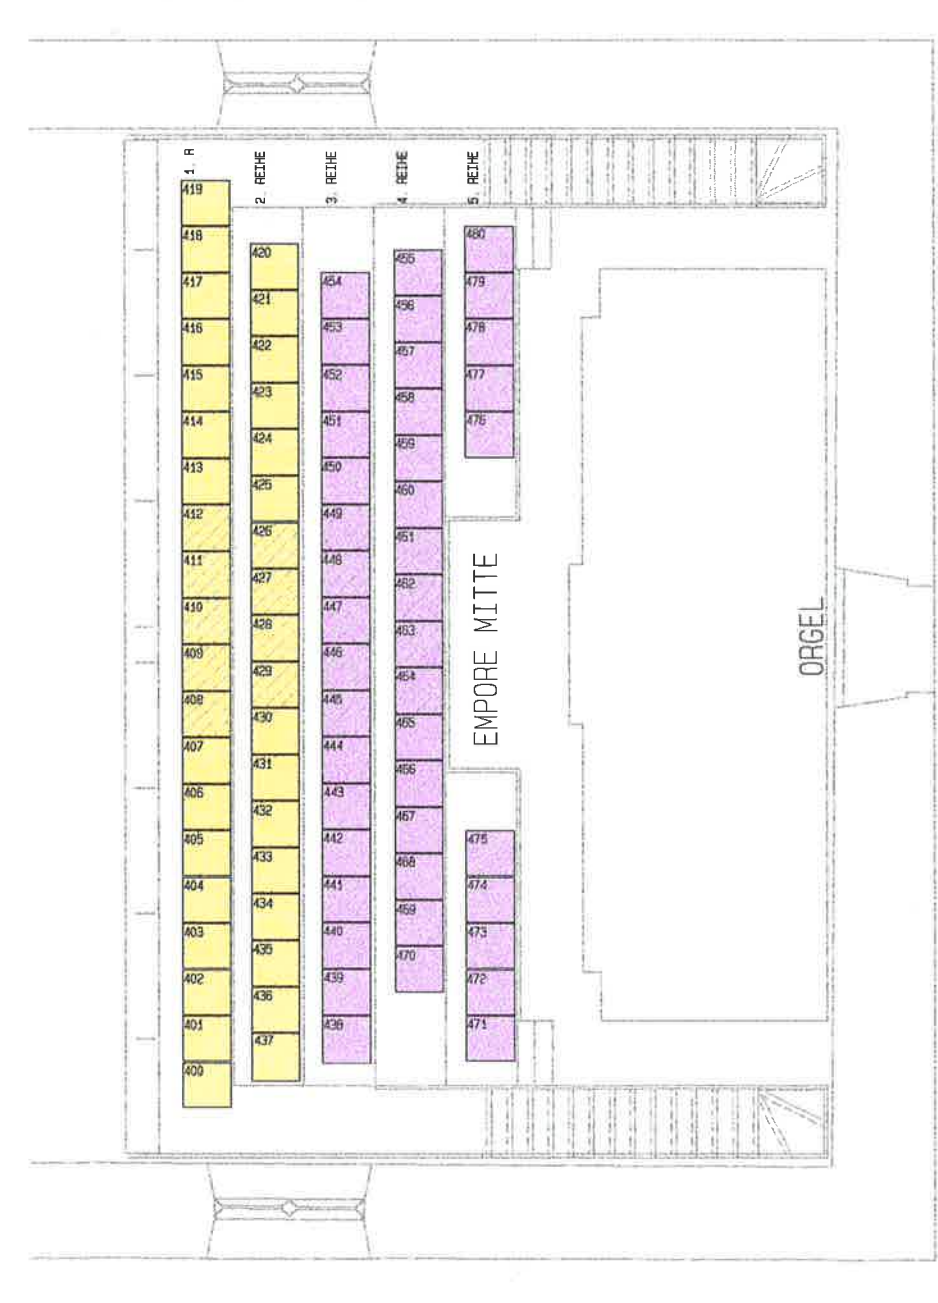

BESTUHLUNG KIRCHENSCHIFF

LEGENDE

KIRCHENBANK

EINZELSTUHL

EMPORE MITTE

1. PLATZ

SCHIFF 3.-14. REIHE 204 PLÄTZE
EMPORE 1.+ 2. REIHE 38 PLÄTZE

TOTAL 242 PLÄTZE

2. PLATZ

SCHIFF 1.- 18. REIHE 118 PLÄTZE
EMPORE 3.- 5. REIHE 43 PLÄTZE

TOTAL 161 PLÄTZE

3. PLATZ

SCHIFF 16.-21. REIHE 35 PLÄTZE

TOTAL 35 PLÄTZE

1. PLATZ	242
2. PLATZ	161
3. PLATZ	35
TOTAL 438 PLÄTZE	

SCHIFF RECHTS

EMPORE RECHTS